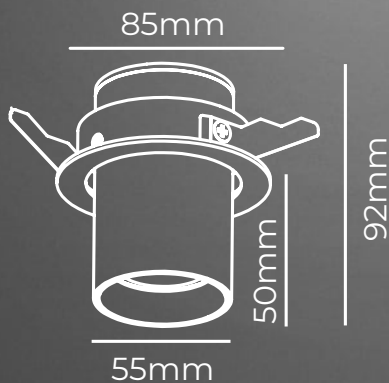

TÉCNICO

ORIENTABLE

Embutido circular orientable para dicroica GU10 construido íntegramente en fundición de aluminio.

Embutido
TÉCNICO
Art.: EGU3719 BT

Embutido
SELEC
Art.: EGU3719 NT

-  1xGU10, Max 15W, 220V, 50Hz, IP20
-  Negro texturado, Blanco texturado
-  Aluminio
-  Orientable
-  Antideslumbrante
-  Clase II