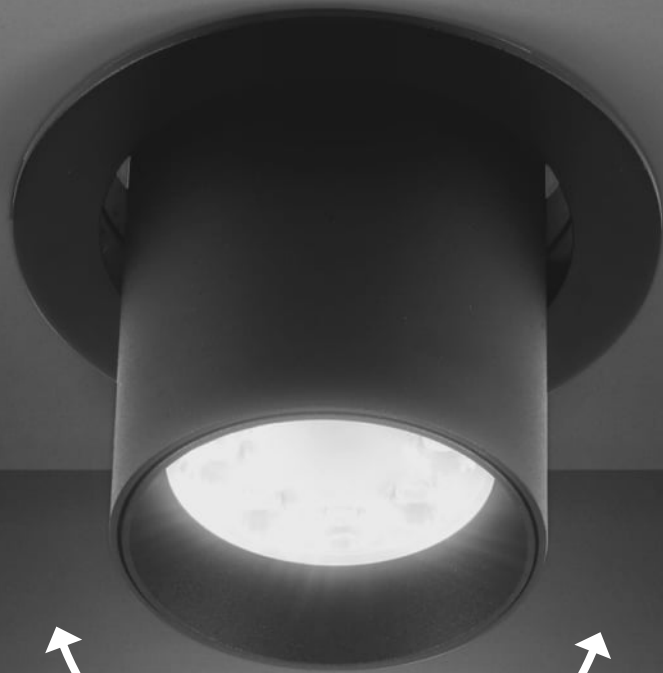

TÉCNICO

ORIENTABLE

Embutido circular orientable para dicroica GU10 construido íntegramente en fundición de aluminio.

Embutido
TÉCNICO
Art.: EGU3719 BT

Embutido
SELEC
Art.: EGU3719 NT

-  1xGU10, Max 15W, 220V, 50Hz, IP20
-  Negro texturado, Blanco texturado
-  Aluminio
-  Orientable
-  Antideslumbrante
-  Clase II